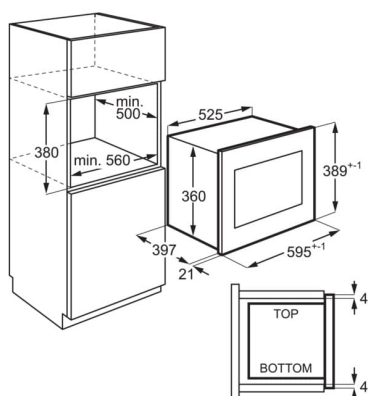

Specifikacija izdelka

Bruto obseg zgornjega grelca	26
Moč mikrovalov (W)	900
Moč žara (W)	800
Število stopenj	5
Glasnost dB(A)	57.4
Možnosti kuhanja	žar, mikrovalovi, mikrovalovi, žar
Dimenzije V x Š x G (mm)	388x594x404
Vgradne mere V x Š x G (mm)	380x562x500
Namestitev	FBI
Frekvenca (MHz)	50
Barva	Black Matt Glass
Material notranjosti	nerjaveče jeklo
Zahtevana varovalka (A)	10
PNC koda	947608921
Koda EAN	All Open

PSGBMC220DE00007